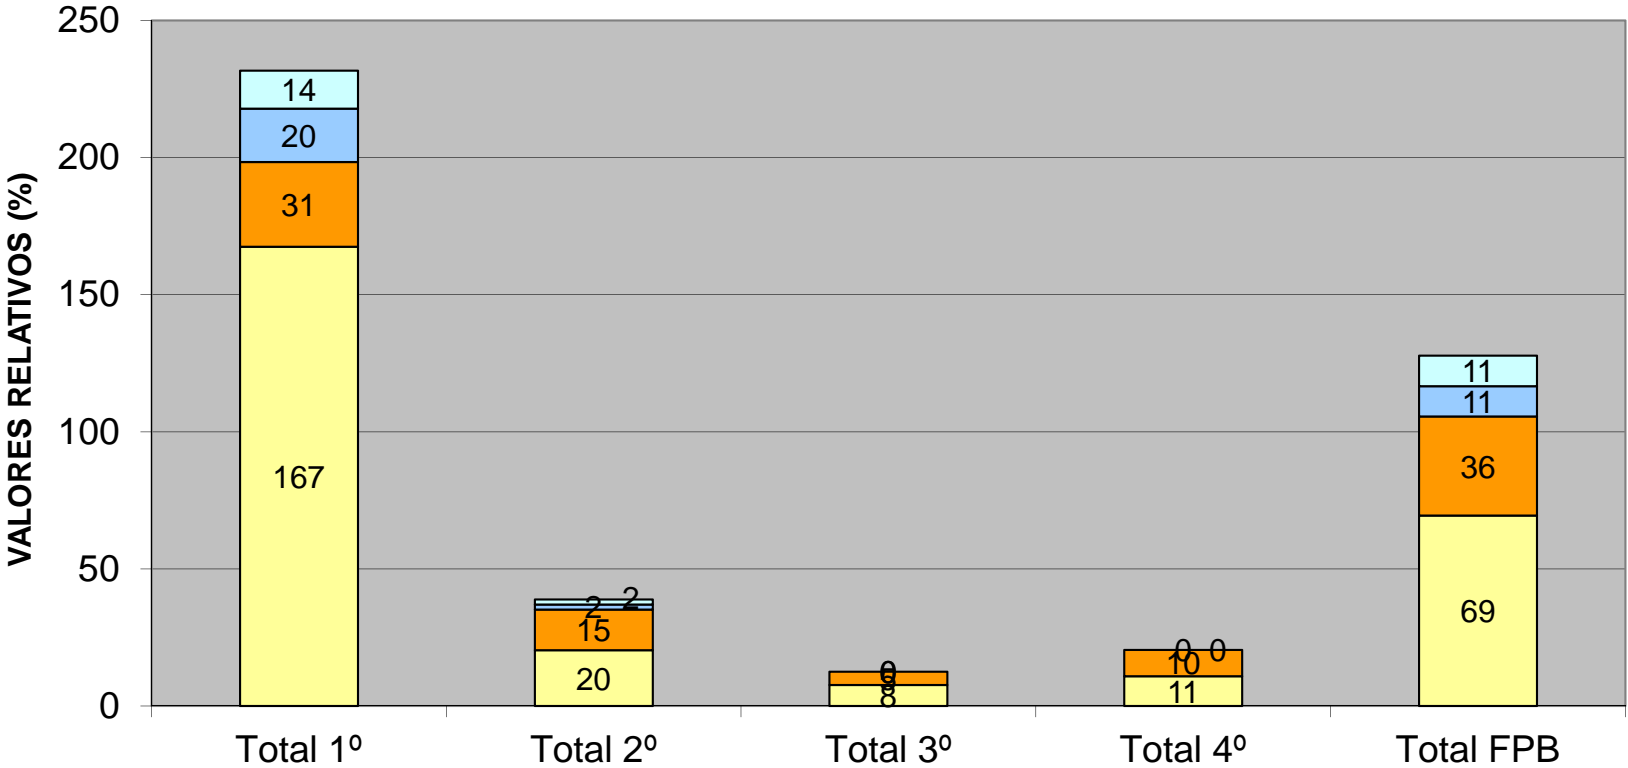

AMONESTACIONES AMONESTADOS EXPULSIONES EXPULSADOS

DISCIPLINA FPB 1ª EV

Series1 Series2 Series3 Series4

DISCIPLINA POR NIVELES

AMONESTACIONES AMONESTADOS EXPULSIONES EXPULSADOS

COMPARACION DISCIPLINA CON CURSOS ANTERIORES

07_08 1º	115	25
08_09 1º	135	21
09_10 1º	93	16
10_11 1º	71	6
11_12 1º	40	2
12_13 1º	67	8
13_14 1º	87	11
14_15 1º	137	18
15_16 1º	128	18
16_17 1º	167	20
07_08 2º	135	28
08_09 2º	111	21
09_10 2º	86	12
10_11 2º	119	18
11_12 2º	32	4
12_13 2º	59	6
13_14 2º	38	1
14_15 2º	75	12
15_16 2º	52	7
16_17 2º	20	2
07_08 3º	34	6
08_09 3º	53	5
09_10 3º	20	1
10_11 3º	17	2
11_12 3º	34	2
12_13 3º	44	4
13_14 3º	34	0
14_15 3º	34	0
15_16 3º	15	0
16_17 3º	7	1
16_17 3º	8	0
07_08 4º	4	0
08_09 4º	22	0
09_10 4º	6	1
10_11 4º	3	0
11_12 4º	11	1
12_13 4º	15	0
13_14 4º	14	2
14_15 4º	8	0
15_16 4º	18	2
16_17 4º	11	0