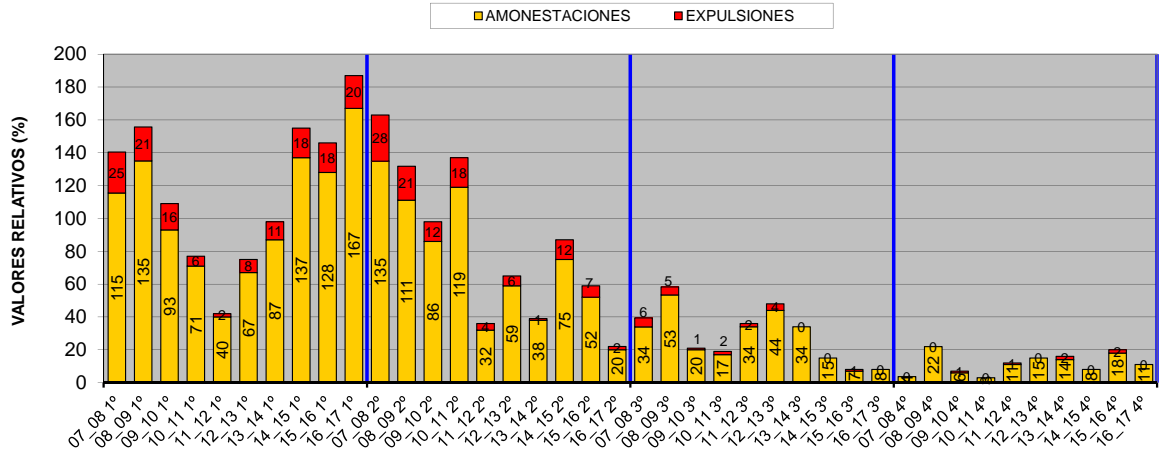

AMONESTACIONES AMONESTADOS EXPULSIONES EXPULSADOS

DISCIPLINA FPB 1ª EV

Series1 Series2 Series3 Series4

DISCIPLINA POR NIVELES

AMONESTACIONES AMONESTADOS EXPULSIONES EXPULSADOS

COMPARACION DISCIPLINA CON CURSOS ANTERIORES

07_08 1º	115	25
08_09 1º	135	21
09_10 1º	93	16
10_11 1º	71	6
11_12 1º	40	2
12_13 1º	67	8
13_14 1º	87	11
14_15 1º	137	18
15_16 1º	128	18
16_17 1º	167	20
07_08 2º	135	28
08_09 2º	111	21
09_10 2º	86	12
10_11 2º	119	18
11_12 2º	32	4
12_13 2º	59	6
13_14 2º	38	1
14_15 2º	75	12
15_16 2º	52	7
16_17 2º	20	2
07_08 3º	34	6
08_09 3º	53	5
09_10 3º	20	1
10_11 3º	17	2
11_12 3º	34	2
12_13 3º	44	4
13_14 3º	34	0
14_15 3º	34	0
15_16 3º	15	0
16_17 3º	7	1
16_17 3º	8	0
07_08 4º	4	0
08_09 4º	22	0
09_10 4º	6	1
10_11 4º	3	0
11_12 4º	11	1
12_13 4º	15	0
13_14 4º	14	2
14_15 4º	8	0
15_16 4º	18	2
16_17 4º	11	0