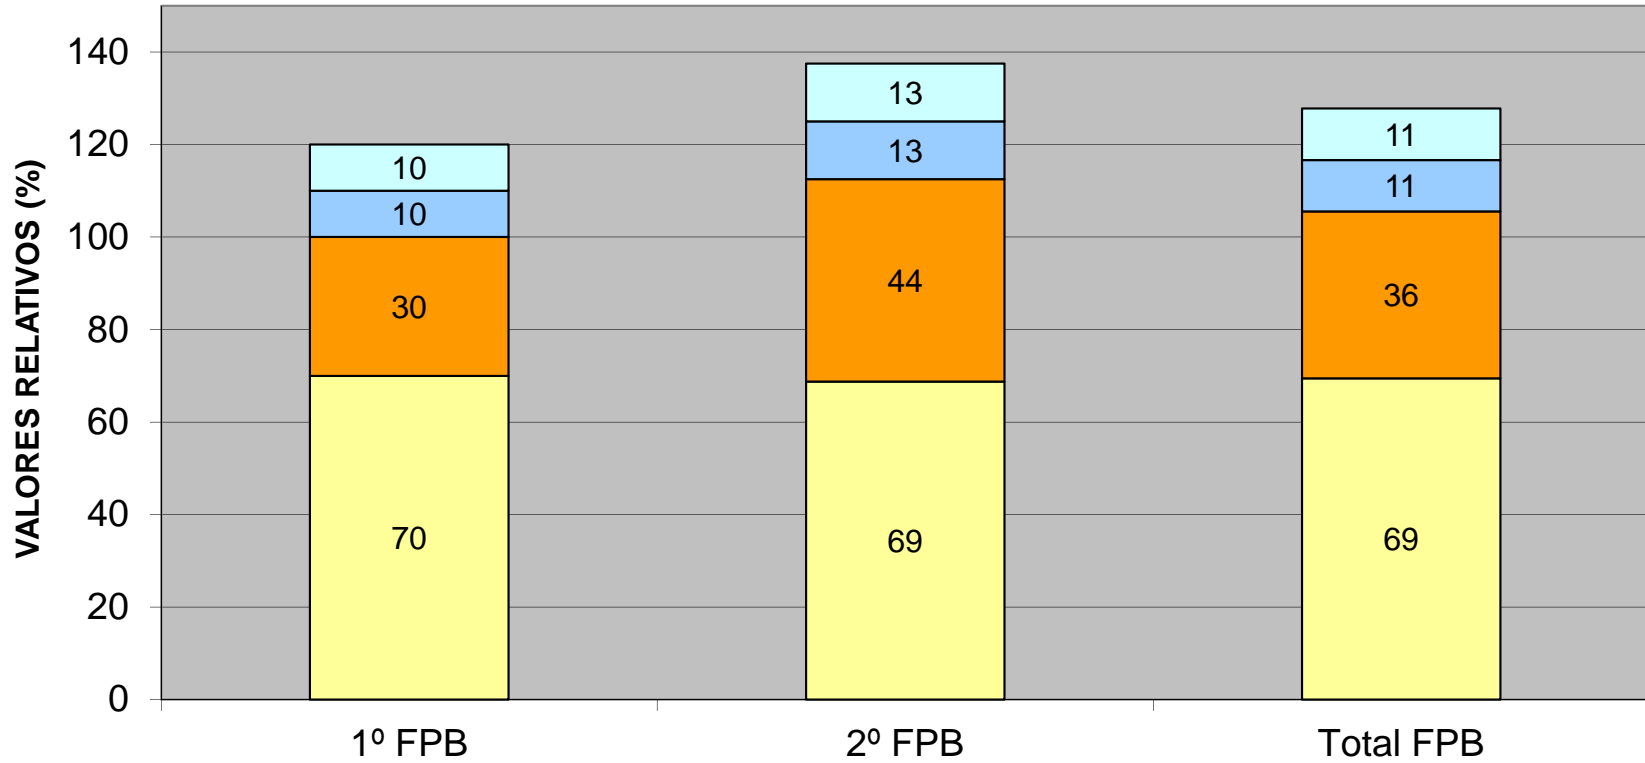

DISCIPLINA 1º ESO 1ª EV

EXPULSADOS EXPULSIONES AMONESTADOS AMONESTACIONES

DISCIPLINA 2º ESO 1ª EV

Series1 Series2 Series3 Series4

DISCIPLINA 3º ESO 1ª EV

AMONESTACIONES AMONESTADOS EXPULSIONES EXPULSADOS

DISCIPLINA 4º ESO 1ª EV

AMONESTACIONES AMONESTADOS EXPULSIONES EXPULSADOS

DISCIPLINA FPB 1ª EV

Series1 Series2 Series3 Series4

DISCIPLINA POR NIVELES

AMONESTACIONES AMONESTADOS EXPULSIONES EXPULSADOS

COMPARACION DISCIPLINA CON CURSOS ANTERIORES

07_08 1º	115	25
08_09 1º	135	21
09_10 1º	93	16
10_11 1º	71	6
11_12 1º	40	2
12_13 1º	67	8
13_14 1º	87	11
14_15 1º	137	18
15_16 1º	128	18
16_17 1º	167	20
07_08 2º	135	28
08_09 2º	111	21
09_10 2º	86	12
10_11 2º	119	18
11_12 2º	32	4
12_13 2º	59	6
13_14 2º	38	1
14_15 2º	75	12
15_16 2º	52	7
16_17 2º	20	2
07_08 3º	34	6
08_09 3º	53	5
09_10 3º	20	1
10_11 3º	17	2
11_12 3º	34	2
12_13 3º	44	4
13_14 3º	34	0
14_15 3º	34	0
15_16 3º	15	0
16_17 3º	7	1
16_17 3º	8	0
07_08 4º	4	0
08_09 4º	22	0
09_10 4º	6	1
10_11 4º	3	0
11_12 4º	11	1
12_13 4º	15	0
13_14 4º	14	2
14_15 4º	8	0
15_16 4º	18	2
16_17 4º	11	0